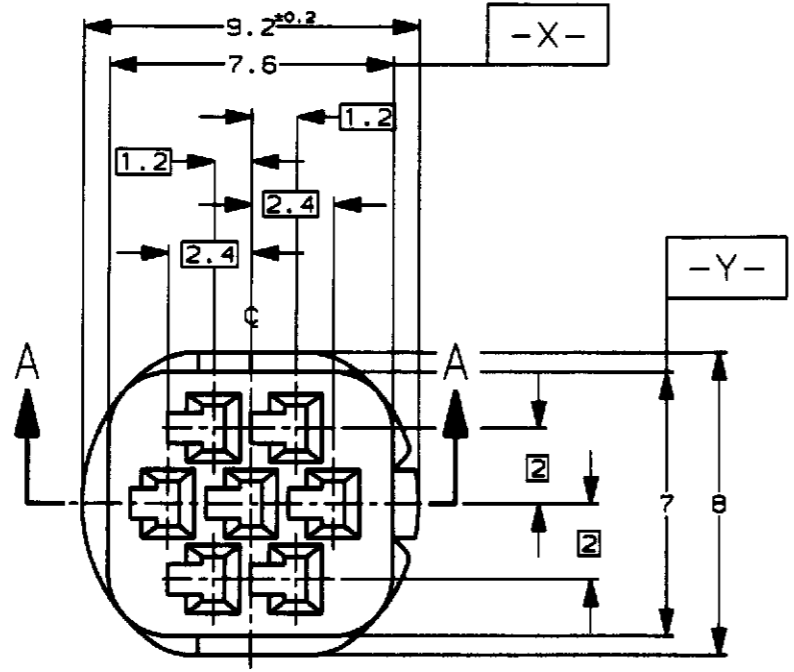

1. 嵌合相手ハウジング型番: 353900
2. 内装するリセコンタクト型番: 917308
3. 色: 桃色
4. 製品規格番号: 108-5426
5. 取扱説明書: 412-5653-1

1. THE MATING CAP HSG P/N 353900
2. APPLIED CONTACT P/N 917308
3. COLOR: PINK
4. PRODUCT SPEC. No.: 108-5426
5. INSTRUCTION SHEET: 412-5653

A-A

<small>THIS DRAWING IS A CONTROLLED DOCUMENT FOR AMP INCORPORATED. IT IS SUBJECT TO CHANGE AND THE CONTROLLING ENGINEERING ORGANIZATION SHOULD BE CONTACTED FOR THE LATEST REVISION.</small>		DWN K. AOYAMA 10APR97 CHK H. TAKAGI 10APR97 APVD K. SHIMIZU 15APR97	LIGHT GREEN ライトグリーン COLOR 色 353899-4 PART NUMBER 製品型番
DIMENSIONS: 単位 種 mm		TOLERANCES UNLESS OTHERWISE SPECIFIED 一般公差 10% ±0.2 30% ±0.25 100% ±0.3 ANGLE ±3°	AMP 株式会社 Kawasaki, Japan NAME 7Pos. PLUG HSG. MINI MULTI LOCK CONN. (NON-SEALED TYPE) 7極 プラグ ハウジング ミニ マルチロック コネクタ (非防水タイプ)
MATERIAL 材料 PBT-GF PBTガラスス		COLOR 色 SEE TABLE 表参照	SIZE A3 CAGE CODE 00779 DRAWING NO 図番 353899
		WEIGHT 重量 #	CUSTOMER DRAWING SCALE 5:1 SHEET 1 OF 1 REV A