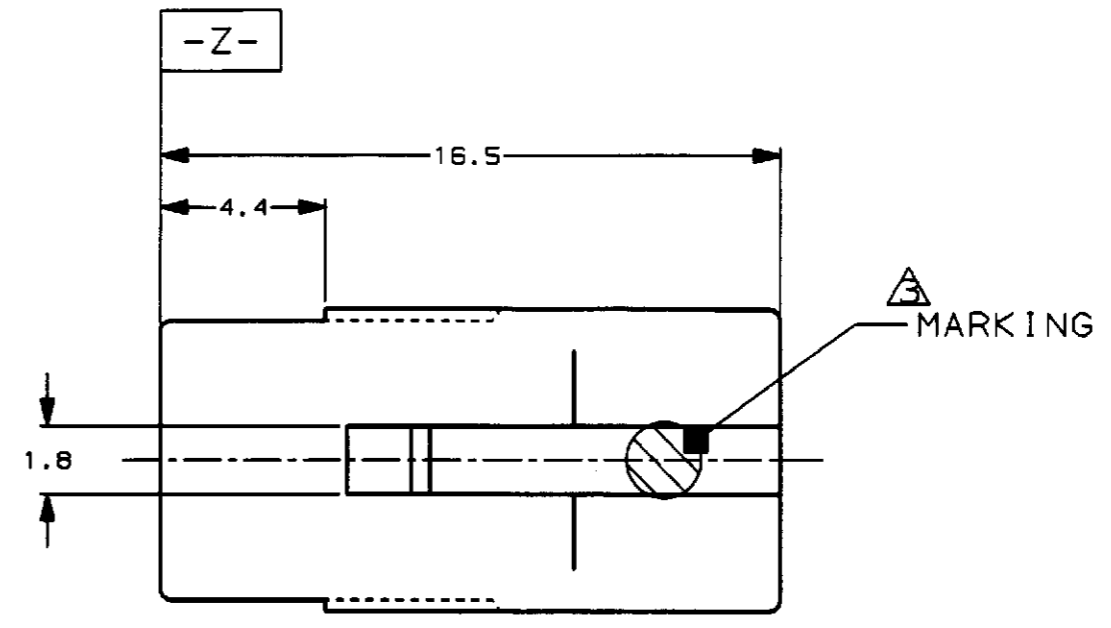

1. 嵌合相手ハウジング型番: 353900
2. 内装するリセコンタクト型番: 917308
3. 色: 桃色
4. 製品規格番号: 108-5426
5. 取扱説明書: 412-5653-1

1. THE MATING CAP HSG P/N 353900
2. APPLIED CONTACT P/N 917308
3. COLOR: PINK
4. PRODUCT SPEC. No.: 108-5426
5. INSTRUCTION SHEET: 412-5653

A-A

<small>THIS DRAWING IS A CONTROLLED DOCUMENT FOR AMP INCORPORATED. IT IS SUBJECT TO CHANGE AND THE CONTROLLING ENGINEERING ORGANIZATION SHOULD BE CONTACTED FOR THE LATEST REVISION.</small>		DWN K. AOYAMA 10APR97 CHK H. TAKAGI 10APR97 APVD K. SHIMIZU 15APR97	LIGHT GREEN ライトグリーン COLOR 色 353899-4 PART NUMBER 製品型番
DIMENSIONS: 単位 種 mm		TOLERANCES UNLESS OTHERWISE SPECIFIED 一般公差 10% ±0.2 30% ±0.25 100% ±0.3 ANGLE ±3°	AMP 株式会社 Kawasaki, Japan NAME 7Pos. PLUG HSG. MINI MULTI LOCK CONN. (NON-SEALED TYPE) 7極 プラグ ハウジング ミニ マルチロック コネクタ (非防水タイプ)
MATERIAL 材料 PBT-GF PBTガラスス		COLOR 色 SEE TABLE 表参照	SIZE A3 CAGE CODE 00779 DRAWING NO 図番 353899
		WEIGHT 重量 #	CUSTOMER DRAWING SCALE 5:1 SHEET 1 OF 1 REV A