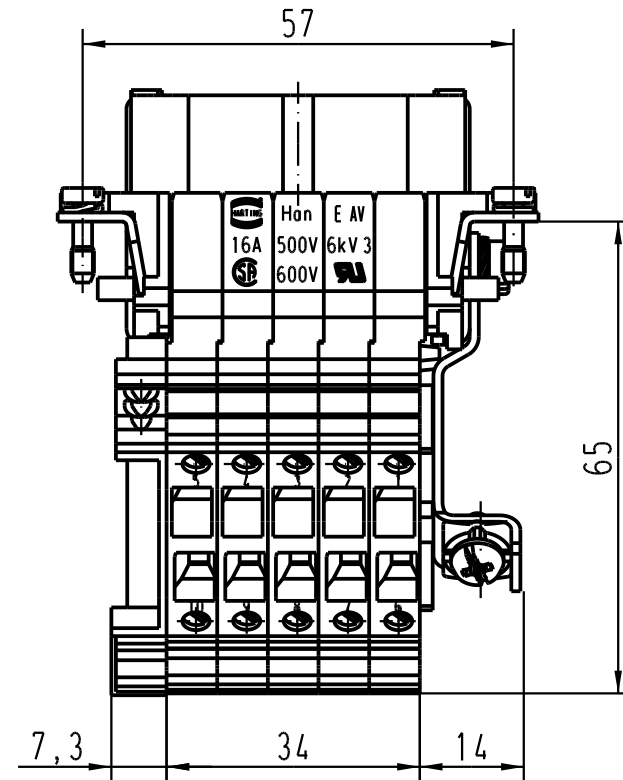

5

4

3

2

1

1) Aufnahme für Bezeichnungsschilder (max. 6-stellig)  
 slots for designation strips (max. 6 digits)

All Dimensions in mm Original Size DIN A 4	Techn. Character.			Nicht tolerierte Masse/ Free size tolerances	
		Dat.	Name	Massstab/ Scale	
	Detail.	19.02.93	WILD.	1:1	
	Insp.		HERB.		
	Stand.				
411631	01.06.05	Loe.	HARTING Electric GmbH & Co. KG D-32339 Espelkamp		HAN 10 E-AV-F-MK Anschlussverteiler links terminal block connector left
410278	05.01.05	DY			
Mod.	Dat.	Name			TB 09 33 010 4725 Sub.
					Blatt/ page