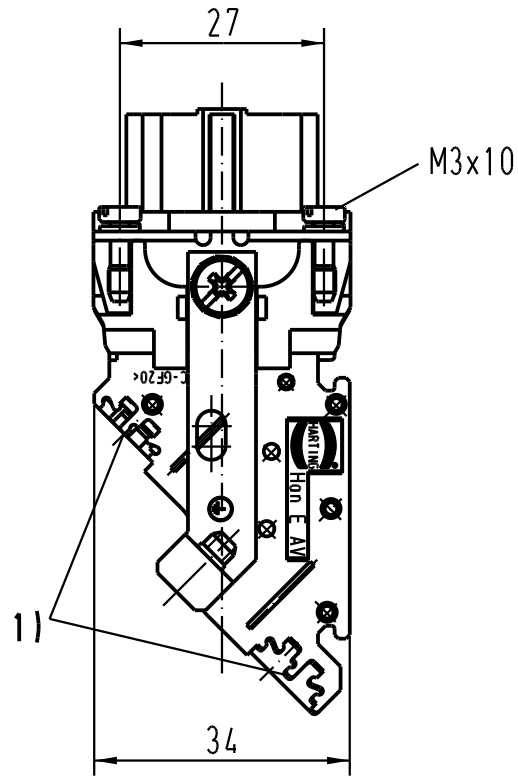

5

4

3

2

1

1) Aufnahme für Bezeichnungsschilder (max. 6-stellig)  
 slots for designation strips (max. 6 digits)

All Dimensions in mm Original Size DIN A 4	Techn. Character.			Nicht tolerierte Masse/ Free size tolerances	
		Dat.	Name	Massstab/ Scale	
	Detail.	19.02.93	WILD.	1:1	
	Insp.		HERB.		
	Stand.				
411631	01.06.05	Loe.	HARTING Electric GmbH & Co. KG D-32339 Espelkamp		HAN 10 E-AV-F-MK Anschlussverteiler links terminal block connector left
410278	05.01.05	DY			
Mod.	Dat.	Name			TB 09 33 010 4725 Sub.
					Blatt/ page