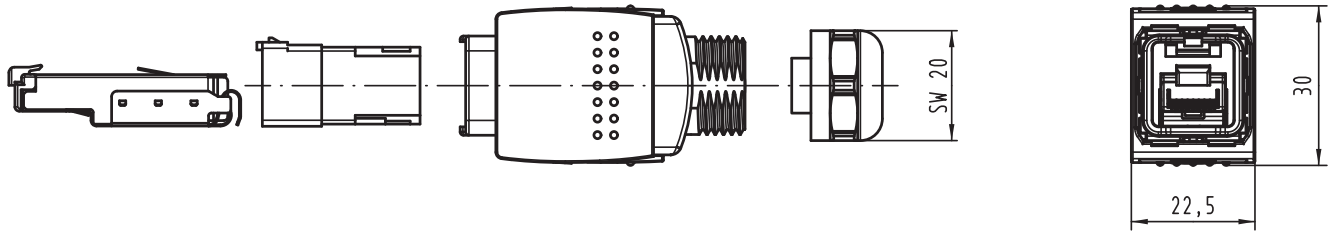

Alle Rechte vorbehalten/ All rights reserved

Gesamtlänge montiert ca. 73
complete length assembled acc. to 73

Klemmbereich: 4-11mm
outer cable diameter: 4-11mm

 All Dimensions in mm Original Size DIN A 4			Techn. Character.			Nicht tolerierte Maß/Free size tolerances	
			Dat.	Name	Maßstab/Scale	Han PushPull RJ45 Gigalink (blau), Metall, CAT6 Gigalink (blue), metal, CAT6	
			Detail. 10.06.08	Rull			
36498	15.03.12	Hage.	Insp.	SDT			
35946	11.12.09	hsv	Stand.				
414072	14.08.08	Rull					
413718			HARTING Electronics GmbH & Co. KG D-32339 ESPELKAMP				
Mod.	Dat.	Name				Blatt/page /	