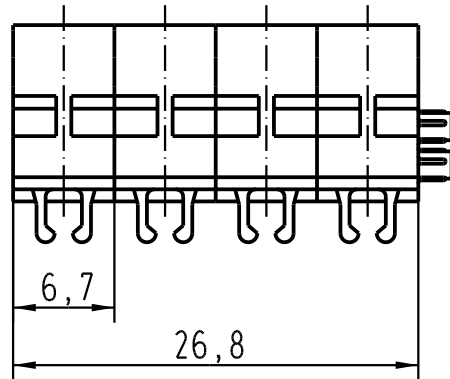

5

4

3

2

1

D

C

B

A

 All Dimensions in mm Original Size DIN A 4		Techn. Character.			Nicht tolerierte Masse/ Free size tolerances		
			Dat.	Name	Massestab/Scale  2:1	Adapter für Han E AV Adapter for Han E AV	
			Detail.	08.09.03 DY			
			Insp.	KR			
			Stand.				
410609			HARTING Electric GmbH & Co. KG D-32339 Espelkamp			 TB 09 33 000 9964	Blatt/ page
Mod.	Dat.	Name					