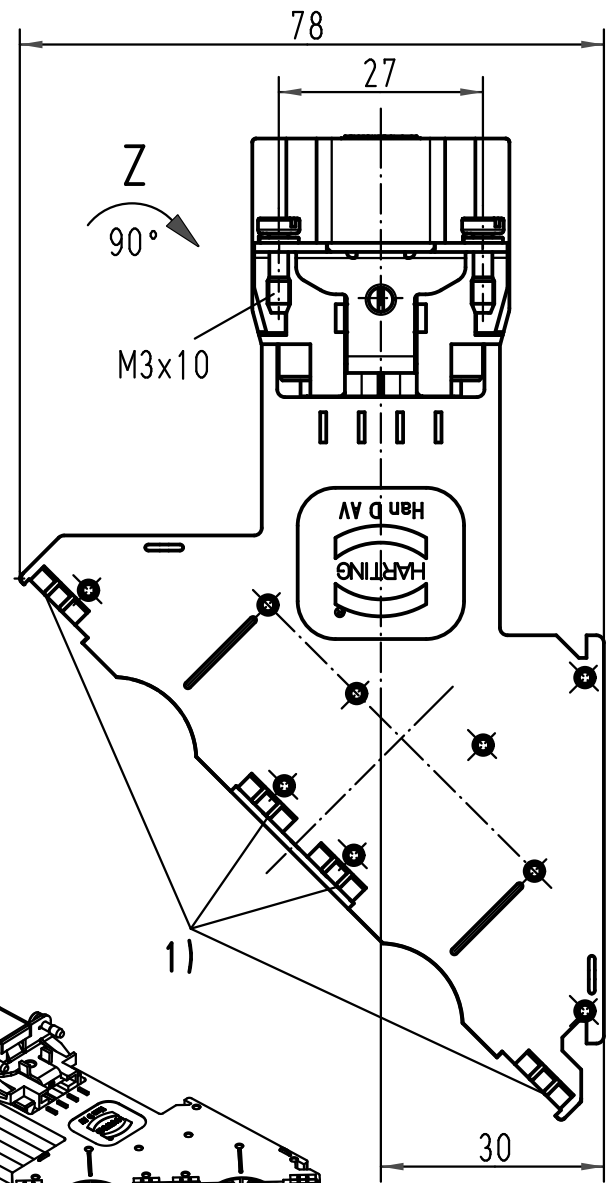

1 2 3 4 5 6

A
B
C
D

1) Aufnahme für Bezeichnungsschilder (max. 6-stellig) /
slots for designation strips (max. 6 digits)

Abisolierlänge der Litze / stripping length: 8-10 mm

All Dimensions in mm Original Size DIN A 4		Techn. Character.			Nicht tolerierte Maß/Free size tolerances	
			Dat.	Name	Maßstab/Scale 1:1	Han 40D-AV-M-SK Anschlussverteiler rechts/ <i>terminal block connector right</i>
			Detail.	09.07.09 Ho		
			Insp.	drie		
			Stand.			
A			HARTING Electric GmbH & Co. KG			TB 09 21 040 4612
Mod.	Dat.	Name	D-32339 Espelkamp			
					Sub. TB 09 21 040 4612 v. 23.11.01	
						Blatt/page