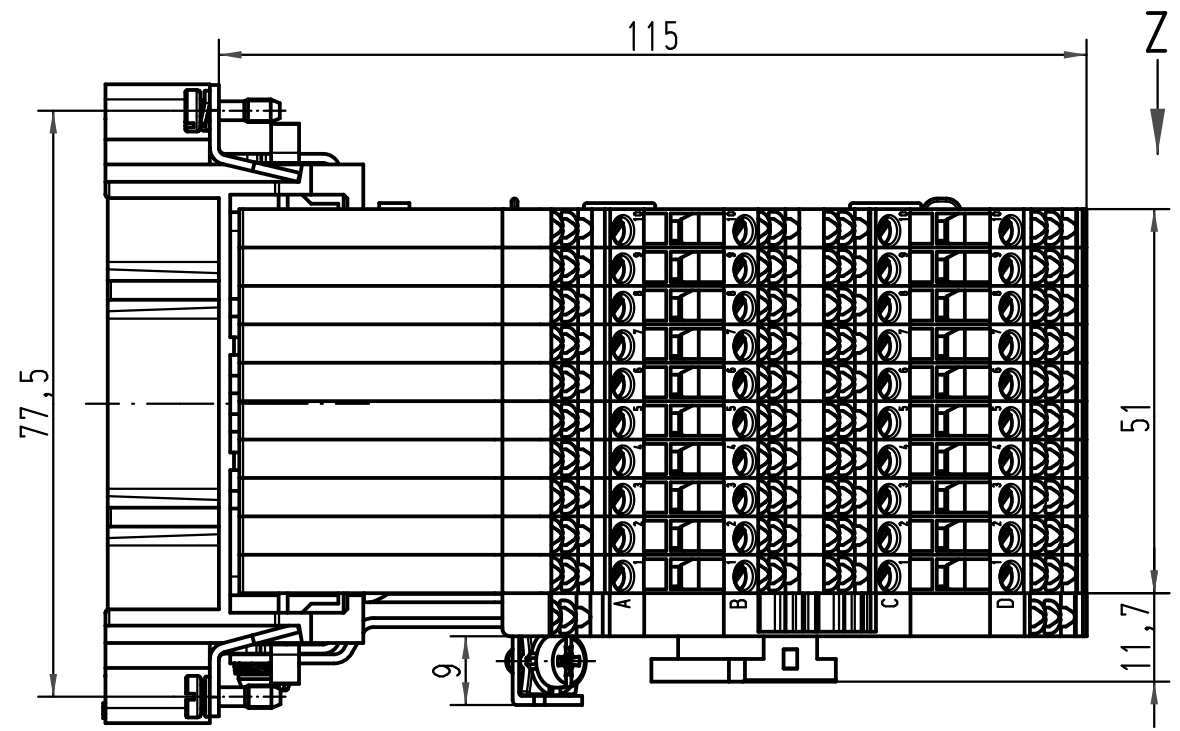

1 2 3 4 5 6

A
B
C
D

1) Aufnahme für Bezeichnungsschilder (max. 6-stellig) /
slots for designation strips (max. 6 digits)

Abisolierlänge der Litze / stripping length: 8-10 mm

All Dimensions in mm Original Size DIN A 4		Techn. Character.			Nicht tolerierte Maß/Free size tolerances	
			Dat.	Name	Maßstab/Scale 1:1	Han 40D-AV-M-SK Anschlussverteiler rechts/ <i>terminal block connector right</i>
			Detail.	09.07.09 Ho		
			Insp.	drie		
			Stand.			
A			HARTING Electric GmbH & Co. KG			TB 09 21 040 4612
Mod.	Dat.	Name	D-32339 Espelkamp			
					Sub. TB 09 21 040 4612 v. 23.11.01	
						Blatt/page