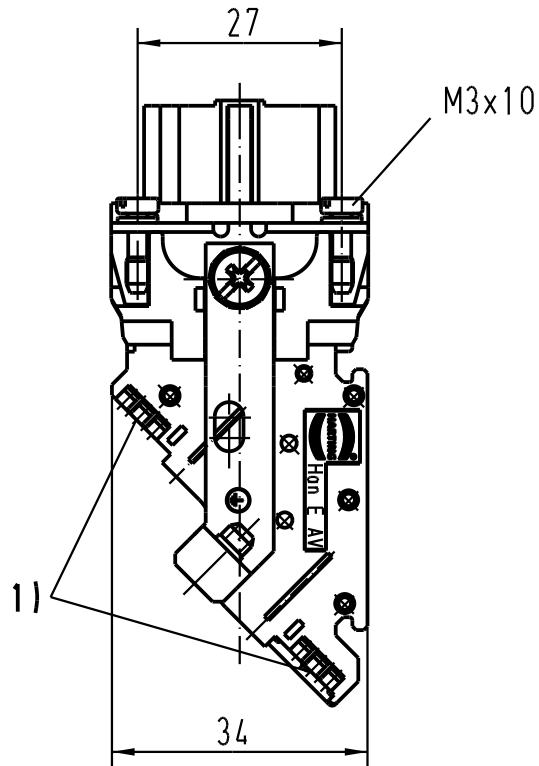

5

4

3

2

1

1) Aufnahme für Bezeichnungsschilder (max. 6-stellig)  
*slots for designation strips (max. 6 digits)*

All Dimensions in mm Original Size DIN A 4		Techn. Character.			Nicht tolerierte Masse/ Free size tolerances	
			Dat.	Name	Massstab/Scale  <b>1:1</b>	<b>HAN 16 E-AV-F-SK</b> Anschlussverteiler links <i>terminal block connector left</i>
			Detail.	17.03.93 WILD.		
			Insp.	HERB.		
			Stand.			
410278	05.01.05	DY	HARTING Electric GmbH & Co. KG D-32339 Espelkamp			<b>TB 09 33 016 4726</b>
Mod.	Dat.	Name				