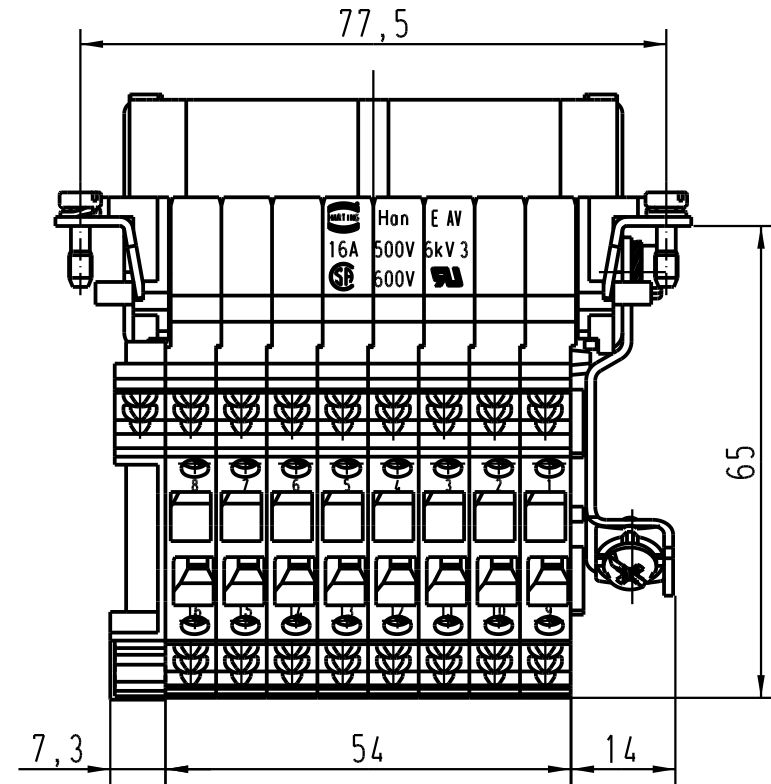

5

4

3

2

1

1) Aufnahme für Bezeichnungsschilder (max. 6-stellig)  
*slots for designation strips (max. 6 digits)*

All Dimensions in mm Original Size DIN A 4		Techn. Character.			Nicht tolerierte Masse/ Free size tolerances	
			Dat.	Name	Massstab/Scale  <b>1:1</b>	<b>HAN 16 E-AV-F-SK</b> Anschlussverteiler links <i>terminal block connector left</i>
			Detail.	17.03.93 WILD.		
			Insp.	HERB.		
			Stand.			
410278	05.01.05	DY	HARTING Electric GmbH & Co. KG D-32339 Espelkamp			<b>TB 09 33 016 4726</b>
Mod.	Dat.	Name				