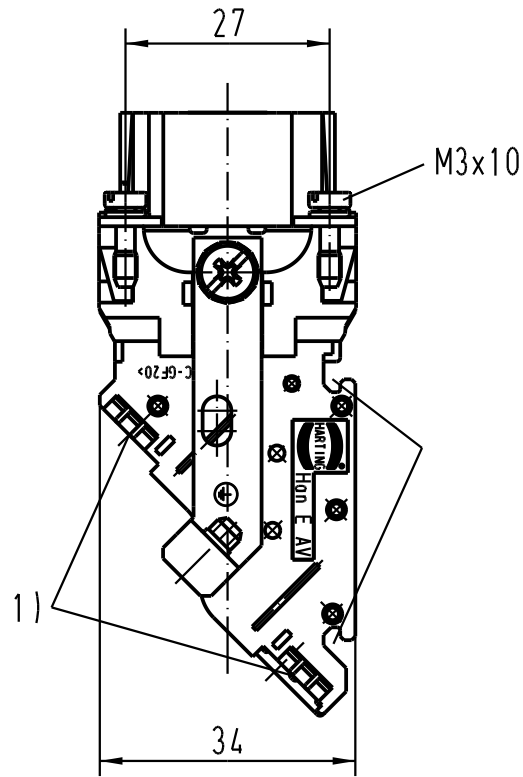

5

4

3

2

1

1) Aufnahme für Bezeichnungsschilder (max. 6-stellig)
 slots for designation strips (max. 6 digits)

All Dimensions in mm Original Size DIN A 4			Techn. Character.			Nicht tolerierte Masse / Free size tolerances		
			Dat.	Name	Massstab / Scale 1 : 1	HAN 10 E-AV-M-SK Anschlussverteiler links terminal block connector left		
			Detail.	17.03.93 WILD.				
			Insp.	HERB.				
			Stand.					
410278	05.01.05	DY	HARTING Electric GmbH & Co. KG			TB 09 33 010 4626		
Mod.	Dat.	Name	D-32339 Espelkamp					
						Sub.		