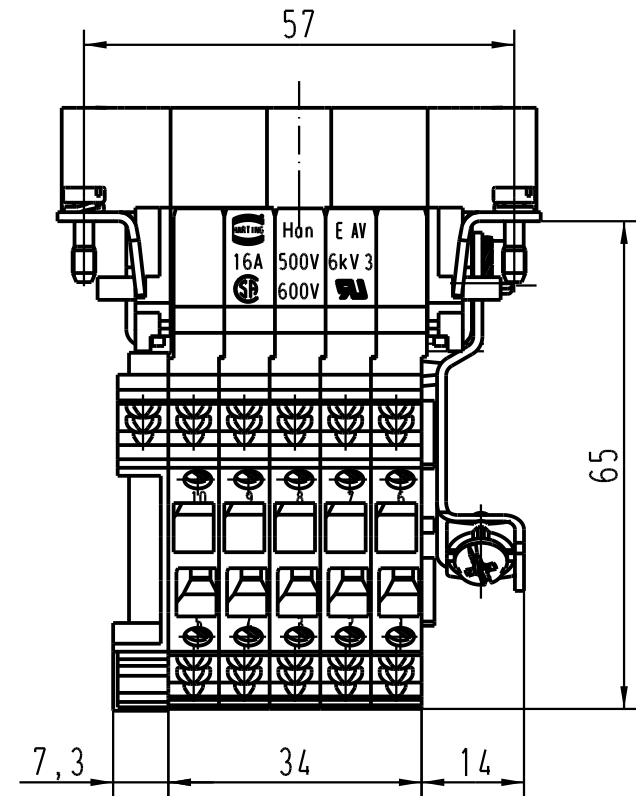

5

4

3

2

1

1) Aufnahme für Bezeichnungsschilder (max. 6-stellig)
 slots for designation strips (max. 6 digits)

All Dimensions in mm Original Size DIN A 4			Techn. Character.			Nicht tolerierte Masse / Free size tolerances		
			Dat.	Name	Massstab / Scale 1 : 1	HAN 10 E-AV-M-SK Anschlussverteiler links terminal block connector left		
			Detail.	17.03.93 WILD.				
			Insp.	HERB.				
			Stand.					
410278	05.01.05	DY	HARTING Electric GmbH & Co. KG			TB 09 33 010 4626		
Mod.	Dat.	Name	D-32339 Espelkamp					
						Sub.		