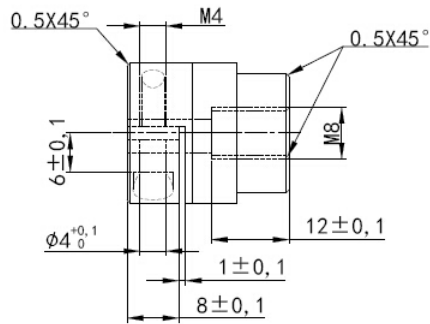

## 5mm Rubber Wheel Coupling Kit (Pair)

---

SKU:FIT0387

This is a 5mm Rubber Wheel Coupling Kit (Pair) for our Rubber Wheel 136x24mm(5.35x 0.94") Kit which can be used on indoor robots.

### SHIPPING LIST

- Washer x2
- Shaft Couplings x2
- M8 Screw x2

- 技术要求:
1. 零件表面无擦伤、划痕等缺陷。
  2. M8螺纹清晰、无烂牙。
  3. 未注倒角0.3×45°。
  4. 锐角倒钝、无毛刺。
  5. 表面氧化处理
  6. 配合尺寸按实样装配确定

设计者: _____ 审核者: _____ 日期: _____		材料: 硬铝 LV12 比例: _____ 图号: _____		产品名称: Coupling 5mm 图幅: A3 比例: _____	
---------------------------------------	--	---------------------------------------	--	---	--