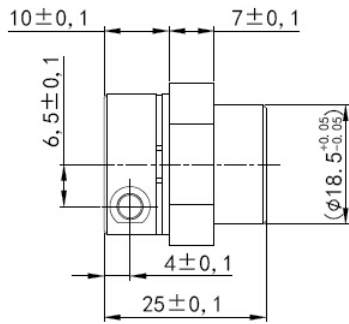

## 5mm Rubber Wheel Coupling Kit (Pair)

---

SKU:FIT0387

This is a 5mm Rubber Wheel Coupling Kit (Pair) for our Rubber Wheel 136x24mm(5.35x 0.94") Kit which can be used on indoor robots.

### SHIPPING LIST

- Washer x2
- Shaft Couplings x2
- M8 Screw x2

- 技术要求:
1. 零件表面无擦伤、划痕等缺陷。
  2. M8螺纹清晰、无烂牙。
  3. 未注倒角0.3×45°。
  4. 锐角倒钝、无毛刺。
  5. 表面氧化处理
  6. 配合尺寸按实样装配确定

设计者: _____ 审核者: _____ 日期: _____		材料: 硬铝 LV12 比例: _____ 图号: _____		产品名称: Coupling 5mm 图幅: A3 比例: _____	
---------------------------------------	--	---------------------------------------	--	---	--