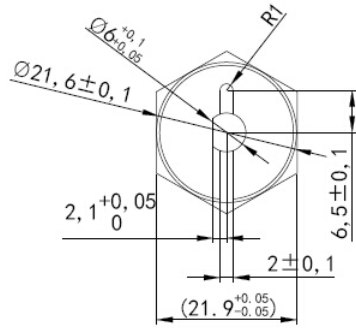

## 5mm Rubber Wheel Coupling Kit (Pair)

---

SKU:FIT0387

This is a 5mm Rubber Wheel Coupling Kit (Pair) for our Rubber Wheel 136x24mm(5.35x 0.94") Kit which can be used on indoor robots.

### SHIPPING LIST

- Washer x2
- Shaft Couplings x2
- M8 Screw x2

- 技术要求:
1. 零件表面无擦伤、划痕等缺陷。
  2. M8螺纹清晰、无烂牙。
  3. 未注倒角0.3×45°。
  4. 锐角倒钝、无毛刺。
  5. 表面氧化处理
  6. 配合尺寸按实样装配确定

设计者: _____ 审核者: _____ 日期: _____		材料: 硬铝 LV12 比例: _____ 图号: _____		产品名称: Coupling 5mm 图幅: A3 比例: _____	
---------------------------------------	--	---------------------------------------	--	---	--