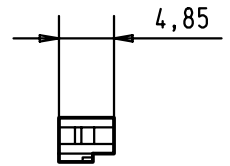

A

										har.mik® I/O bellow		Maßstab/ Scale
										36 poles IDC male connector		1,5:1
60 13 036 5200		0,50 to 0,65								All Dim. in mm Orig. Size DIN A 4		
Part-No.		cable insulator ϕ		27941 30-AUG-00 Alspace		HARTING EURL F-95972 Paris				TB 60 13 036 52X0		Blatt/ Page 1 / 1
				Mod. Dat. Name				Sub.				