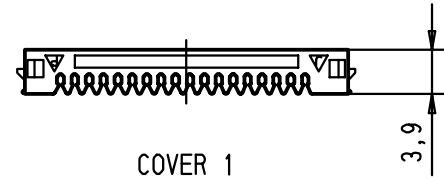

5

4

3

2

1

D

C

B

A

										har.mik® I/O bellow		Maßstab/ Scale
										36 poles IDC male connector		1,5:1
60 13 036 5200		0,50 to 0,65								All Dim. in mm Orig. Size DIN A 4		
Part-No.		cable insulator ϕ		27941 30-AUG-00 Alspace		HARTING EURL F-95972 Paris				TB 60 13 036 52X0		Blatt/ Page 1 / 1
				Mod. Dat. Name				Sub.				