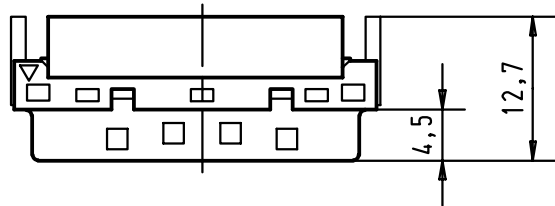

A

										har.mik® I/O bellow		Maßstab/ Scale
										36 poles IDC male connector		1,5:1
60 13 036 5200		0,50 to 0,65								All Dim. in mm Orig. Size DIN A 4		
Part-No.		cable insulator ϕ		27941 30-AUG-00 Alspace		HARTING EURL F-95972 Paris				TB 60 13 036 52X0		Blatt/ Page 1 / 1
				Mod. Dat. Name				Sub.				