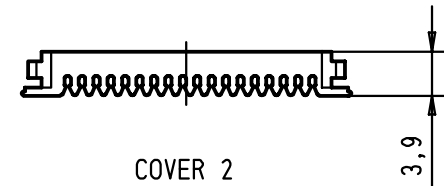

5

4

3

2

1

D

C

B

A

										har.mik® I/O bellow		Maßstab/ Scale
										36 poles IDC male connector		1,5:1
60 13 036 5200		0,50 to 0,65								All Dim. in mm Orig. Size DIN A 4		
Part-No.		cable insulator ϕ		27941 30-AUG-00 Alspace		HARTING EURL F-95972 Paris				TB 60 13 036 52X0		Blatt/ Page 1 / 1
				Mod. Dat. Name				Sub.				