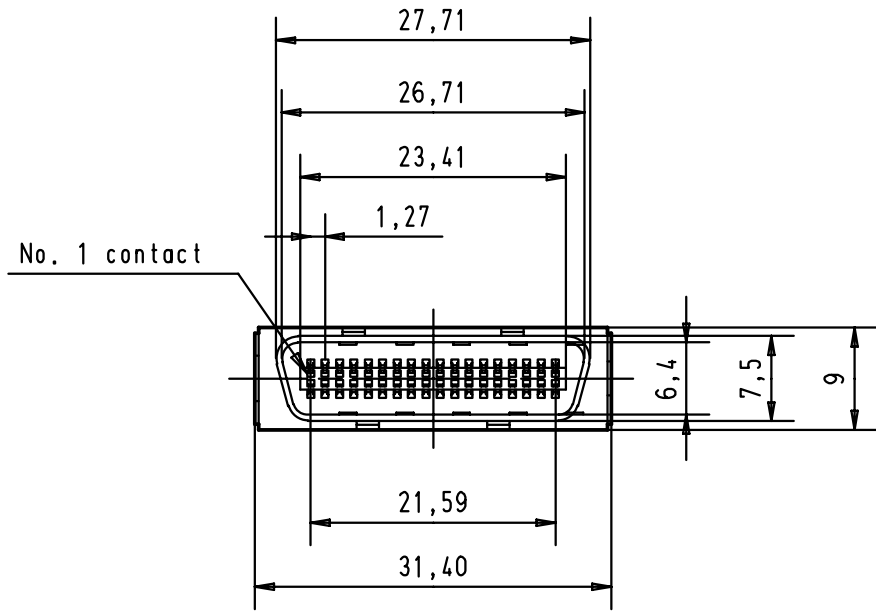

5

4

3

2

1

D

C

B

A

										har.mik® I/O bellow		Maßstab/ Scale
										36 poles IDC male connector		1,5:1
60 13 036 5200		0,50 to 0,65								All Dim. in mm Orig. Size DIN A 4		
Part-No.		cable insulator ϕ		27941 30-AUG-00 Alspace		HARTING EURL F-95972 Paris				TB 60 13 036 52X0		Blatt/ Page 1 / 1
				Mod. Dat. Name				Sub.				