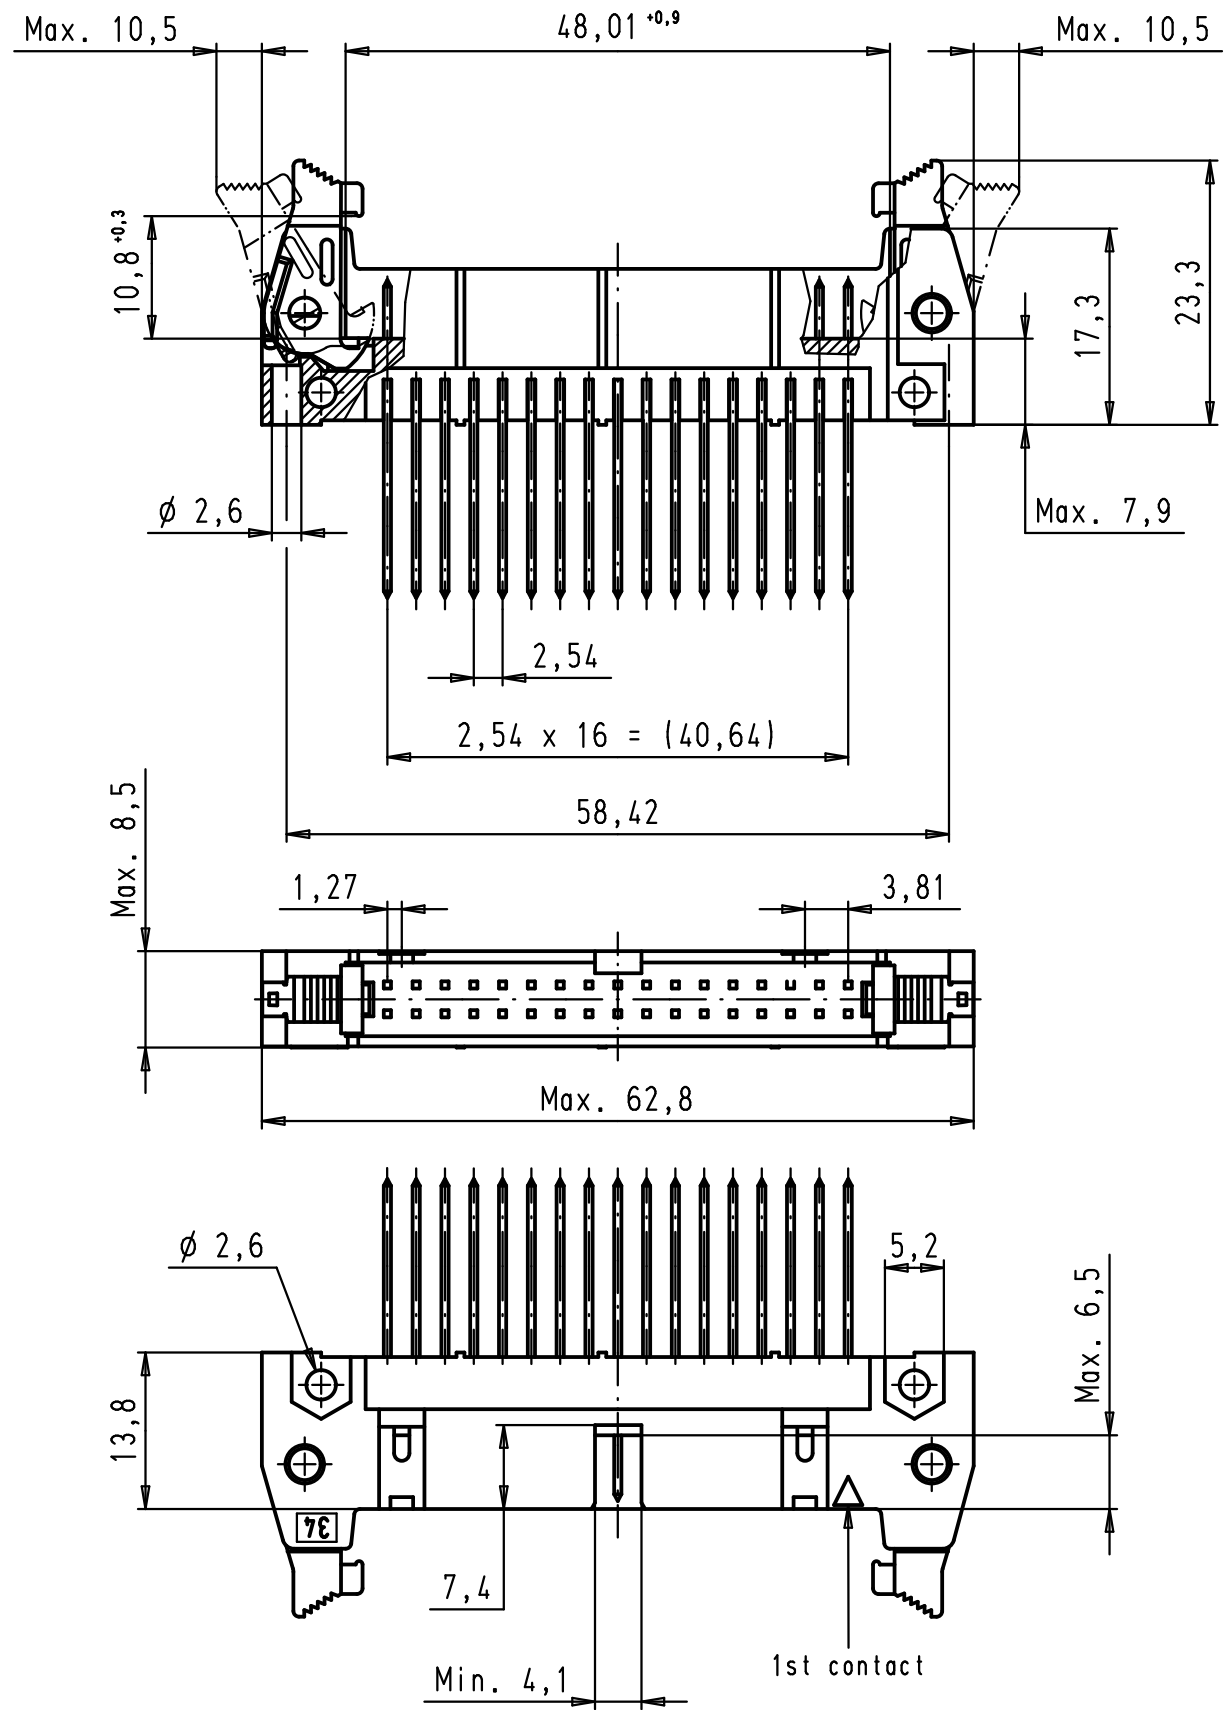

Alle Rechte vorbehalten/ All rights reserved

09 18 534 7917	3
09 18 534 6917	2
09 18 534 5917	0,76 $\mu\text{m Au}$
Part number	Performance level

				Det.	Name	 All Dim. in mm Orig. Size DIN A 3	SEK 18 Male Connector Standard 34 poles Straight wrap posts Short locking levers	Maßstab/ Scale 1,5:1	
				Detail.	21/02/08				SH
				Insp.					
				Stand.					
34883	21/02/08	SH	HARTING EURL			TB 09 18 534 X917	Blatt/ Page 1 / 2		
Mod.	Det.	Name	F-95972 Paris					Sub.	