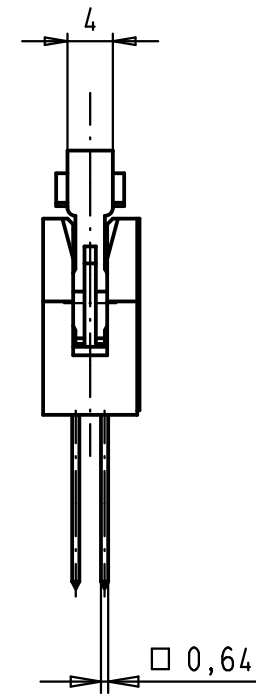

Alle Rechte vorbehalten/ All rights reserved

09 18 534 7917	3
09 18 534 6917	2
09 18 534 5917	0,76 $\mu\text{m Au}$
Part number	Performance level

				Det.	Name	 All Dim. in mm Orig. Size DIN A 3	SEK 18 Male Connector Standard 34 poles Straight wrap posts Short locking levers	Maßstab/ Scale 1,5:1	
				Detail.	21/02/08				SH
				Insp.					
				Stand.					
34883	21/02/08	SH	HARTING EURL			TB 09 18 534 X917	Blatt/ Page 1 / 2		
Mod.	Det.	Name	F-95972 Paris					Sub.	