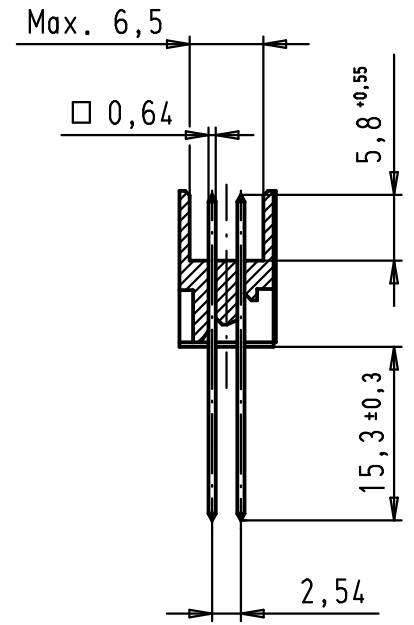

Alle Rechte vorbehalten/ All rights reserved

09 18 534 7917	3
09 18 534 6917	2
09 18 534 5917	0,76 $\mu\text{m Au}$
Part number	Performance level

				Det.	Name	 All Dim. in mm Orig. Size DIN A 3	SEK 18 Male Connector Standard 34 poles Straight wrap posts Short locking levers	Maßstab/ Scale 1,5:1	
				Detail.	21/02/08				SH
				Insp.					
				Stand.					
34883	21/02/08	SH	HARTING EURL			TB 09 18 534 X917	Blatt/ Page 1 / 2		
Mod.	Det.	Name	F-95972 Paris					Sub.	